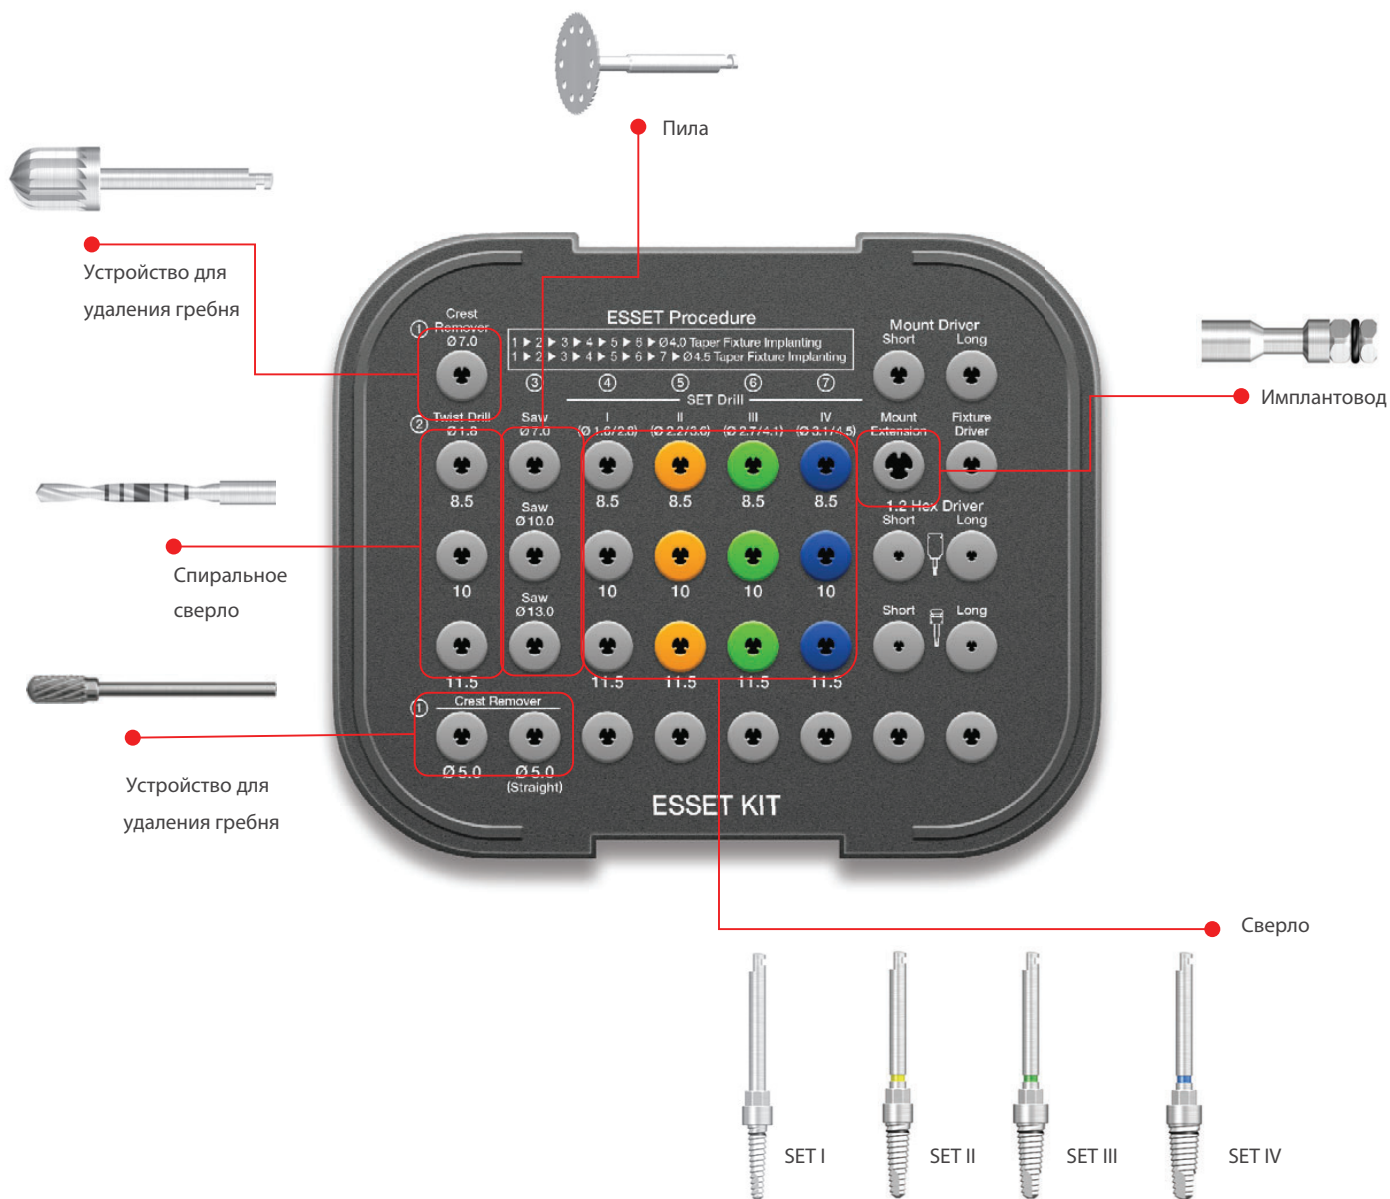

# Esset KIT

## Набор для расщепления гребня

### Инструменты на нижней платформе

Динамометрический ключ

Измеритель глубины